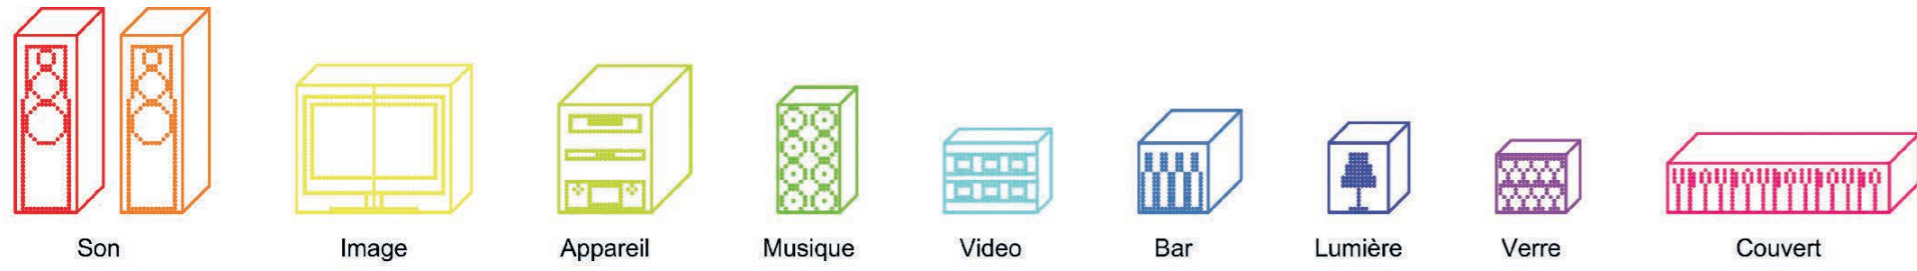

C'EST DANS LA BOÎTE

RÉALISATION D'UN MEUBLE DE RANGEMENT DONT CHAQUE COMPARTIMENT EST ADAPTÉ À SON CONTENU

Son Image Appareil Musique Video Bar Lumière Verre Couvert

/// MAÎTRISE D'OEUVRE ///
Romain VIAULT > Designer

/// CALENDRIER ///
2011 > Fabrication

/// DESCRIPTION ///
Meuble de rangement : S on, Image, Musique, Video, Bar, Verre, Couvert, Lampe

/// MARCHÉ ///
Design